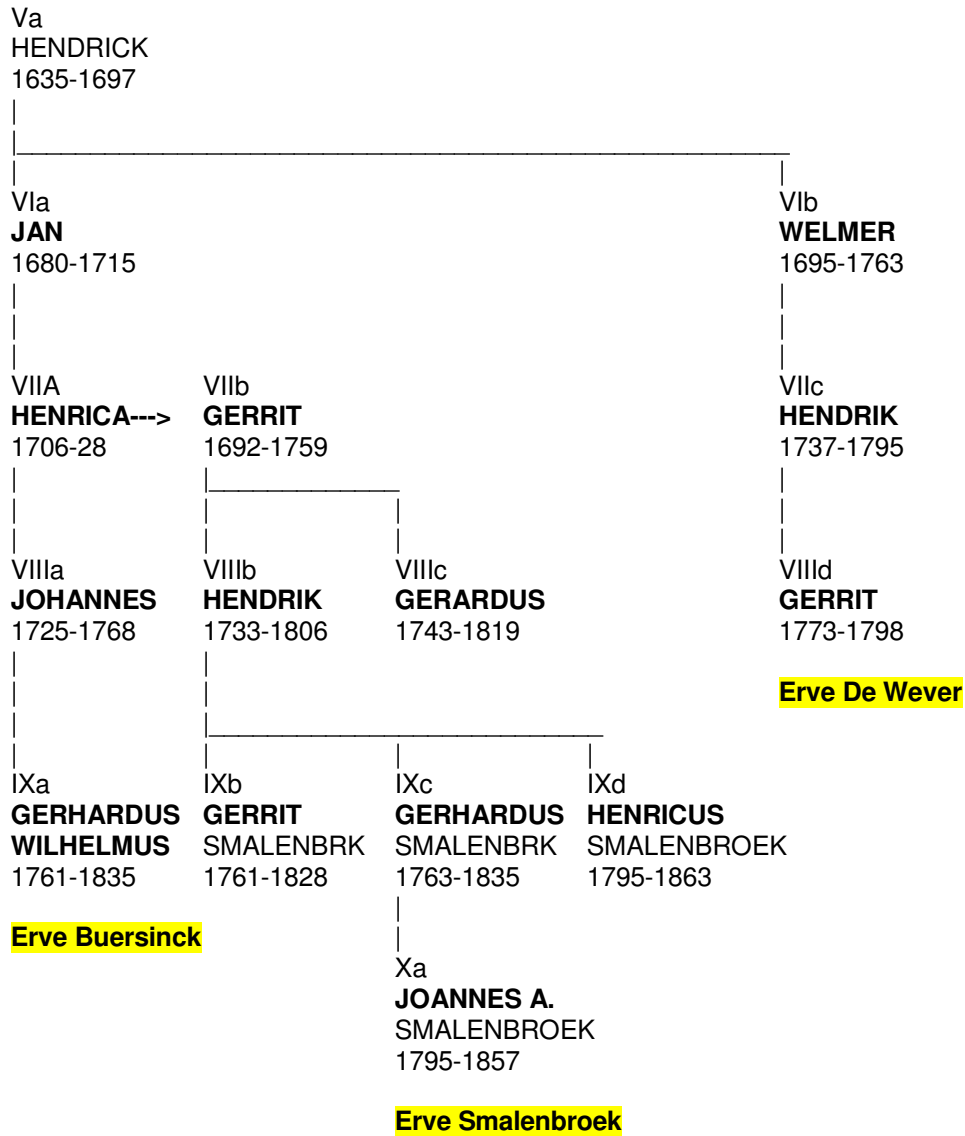

Fig.1 Overzicht van de oudste generaties Buersinck

BUERSEKEN OP WIGBOLDINCK

c1450-n1499

:

:

NN

c1480-c1540

:

VIb
WELMER
 1695-1763

VIc
WELMER
 c1660-n1748

JAN TONNIS JAN GERRIT HENDRIK

Erve Buersinck

Zie figuur 2

Erve Klein Buersinck

Zie figuren 3,4,5,6

Fig. 2 Overzicht van de Groot Buersinck tak - vervolg van Fig. 1

Fig. 3 Overzicht van de Zelhem tak

sluit aan bij Fig. 1 - Erve Klein Buersinck

Fig. 4 Overzicht van de Haaksbergen tak (Klein Buursink)

sluit aan bij Fig. 1 - Erve Klein Buersinck

Fig. 5 Overzicht van de Enschede tak

sluit aan bij Fig. 1 - Erve Klein Buersinck

Fig. 6 Globaal overzicht van de Delden tak

sluit aan bij Fig. 1 - Erve Klein Buersinck