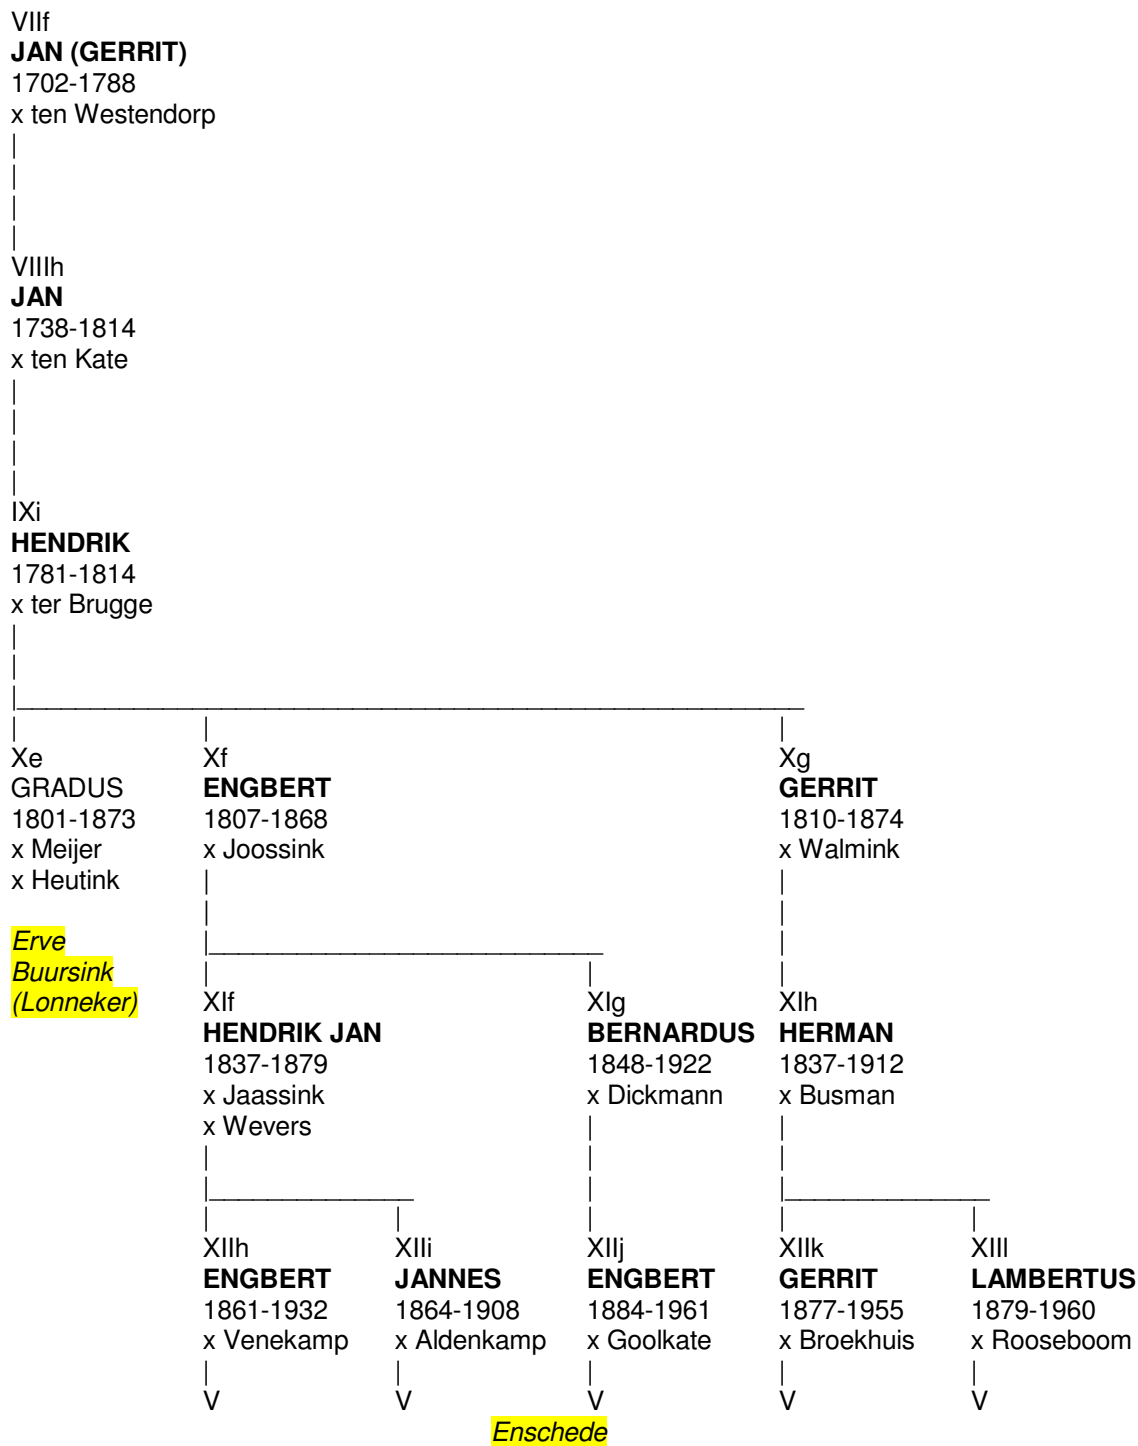

Fig.1 Overzicht van de oudste generaties Buersinck

BUERSEKEN OP WIGBOLDINCK

c1450-n1499

:

:

NN

c1480-c1540

:

VIb
WELMER
 1695-1763

VIc
WELMER
 c1660-n1748

JAN TONNIS JAN GERRIT HENDRIK

Erve Buersinck

Zie figuur 2

Erve Klein Buersinck

Zie figuren 3,4,5,6

Fig. 2 Overzicht van de Groot Buersinck tak - vervolg van Fig. 1

Fig. 3 Overzicht van de Zelhem tak

sluit aan bij Fig. 1 - Erve Klein Buersinck

Fig. 4 Overzicht van de Haaksbergen tak (Klein Buursink)

sluit aan bij Fig. 1 - Erve Klein Buersinck

Fig. 5 Overzicht van de Enschede tak

sluit aan bij Fig. 1 - Erve Klein Buersinck

Fig. 6 Globaal overzicht van de Delden tak

sluit aan bij Fig. 1 - Erve Klein Buersinck