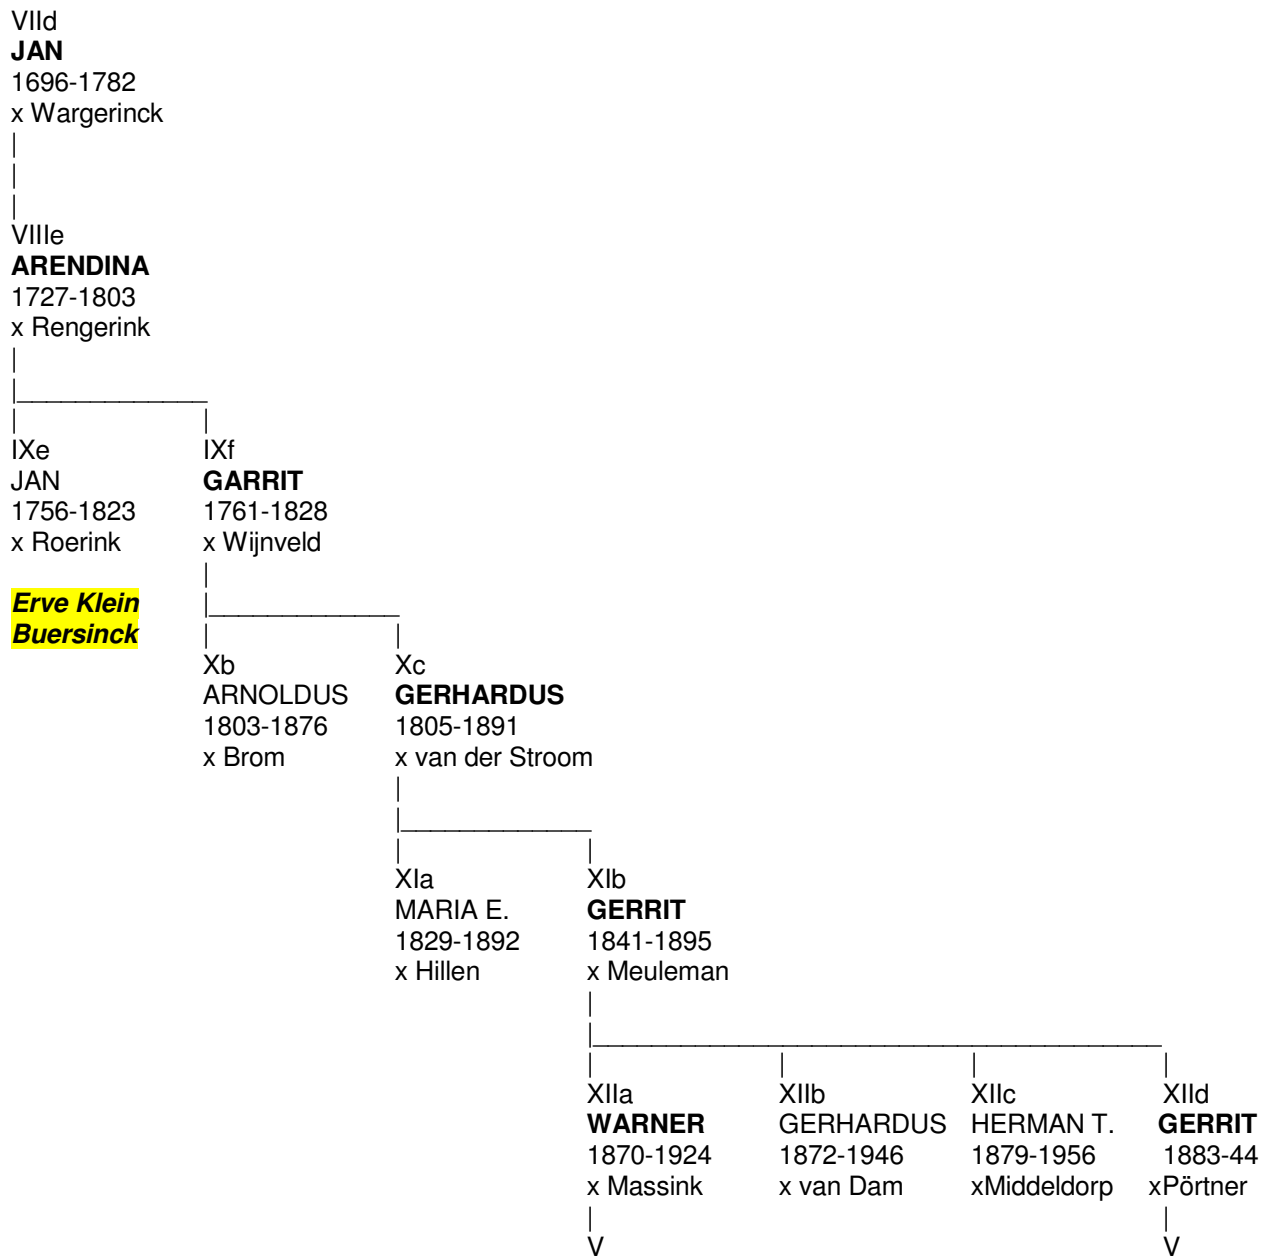

Fig.1 Overzicht van de oudste generaties Buersinck

BUERSEKEN OP WIGBOLDINCK

c1450-n1499

:

:

NN

c1480-c1540

:

VIb
WELMER
 1695-1763

VIc
WELMER
 c1660-n1748

JAN TONNIS JAN GERRIT HENDRIK

Erve Buersinck

Zie figuur 2

Erve Klein Buersinck

Zie figuren 3,4,5,6

Fig. 2 Overzicht van de Groot Buersinck tak - vervolg van Fig. 1

Fig. 3 Overzicht van de Zelhem tak

sluit aan bij Fig. 1 - Erve Klein Buersinck

Fig. 4 Overzicht van de Haaksbergen tak (Klein Buursink)

sluit aan bij Fig. 1 - Erve Klein Buersinck

Fig. 5 Overzicht van de Enschede tak

sluit aan bij Fig. 1 - Erve Klein Buersinck

Fig. 6 Globaal overzicht van de Delden tak

sluit aan bij Fig. 1 - Erve Klein Buersinck