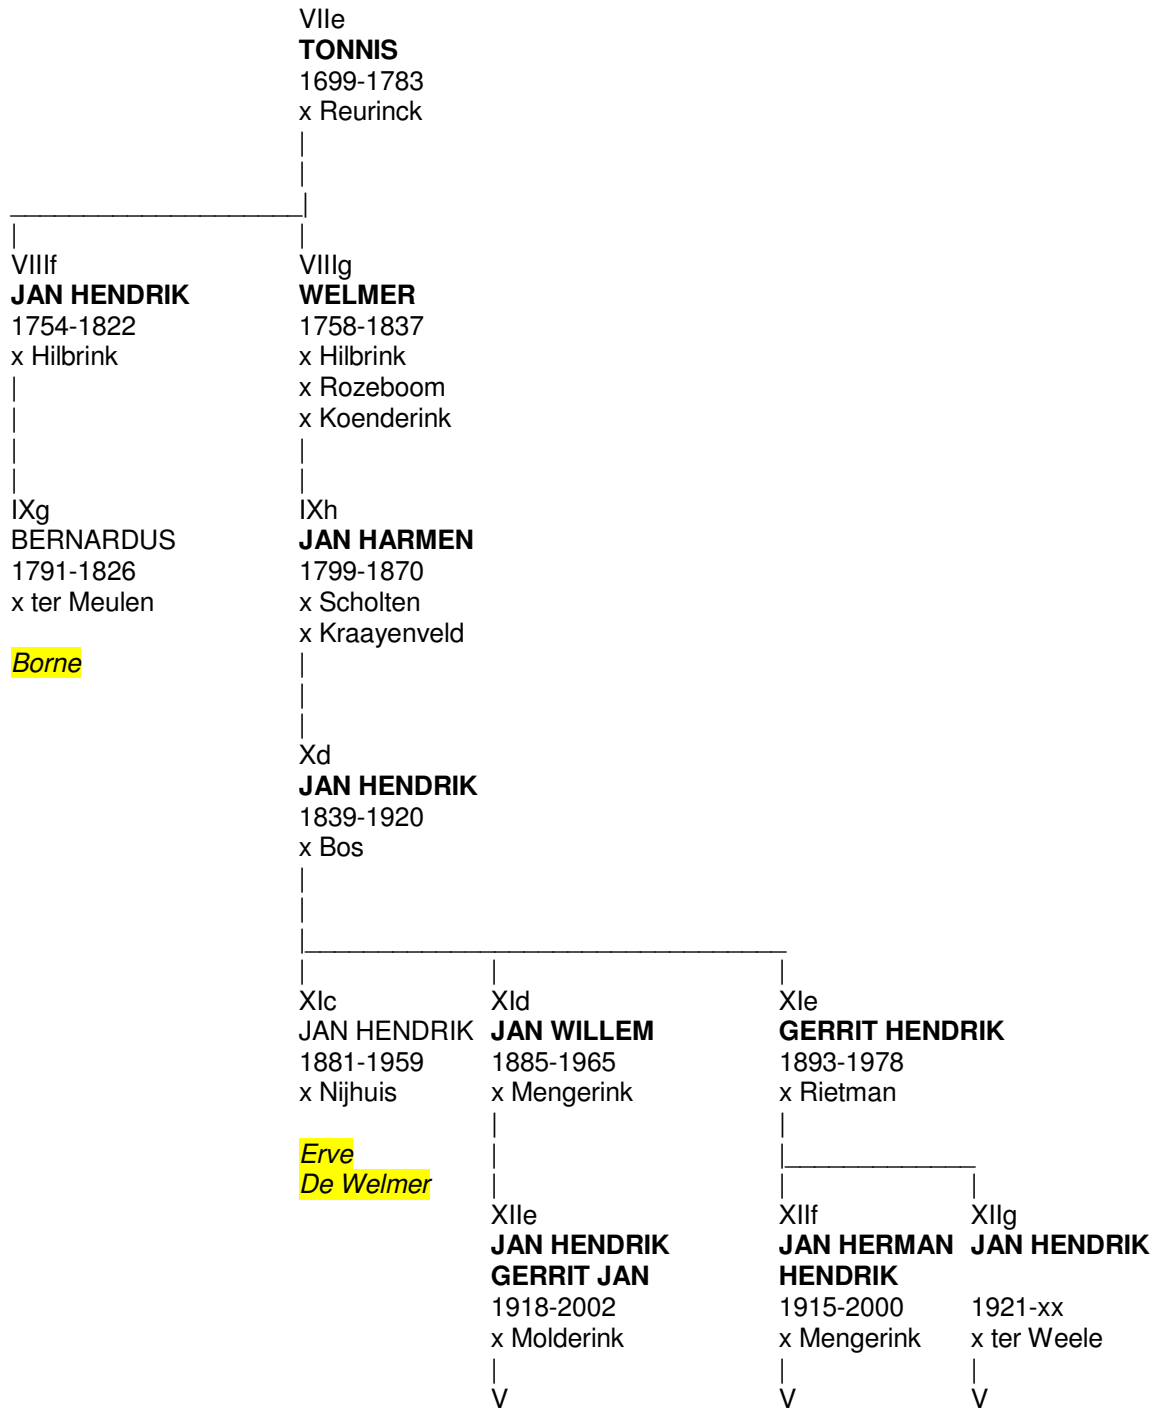

Fig.1 Overzicht van de oudste generaties Buersinck

BUERSEKEN OP WIGBOLDINCK

c1450-n1499

:

:

NN

c1480-c1540

:

VIb
WELMER
 1695-1763

VIc
WELMER
 c1660-n1748

JAN TONNIS JAN GERRIT HENDRIK

Erve Buersinck

Zie figuur 2

Erve Klein Buersinck

Zie figuren 3,4,5,6

Fig. 2 Overzicht van de Groot Buersinck tak - vervolg van Fig. 1

Fig. 3 Overzicht van de Zelhem tak

sluit aan bij Fig. 1 - Erve Klein Buersinck

Fig. 4 Overzicht van de Haaksbergen tak (Klein Buursink)

sluit aan bij Fig. 1 - Erve Klein Buersinck

Fig. 5 Overzicht van de Enschede tak

sluit aan bij Fig. 1 - Erve Klein Buersinck

Fig. 6 Globaal overzicht van de Delden tak

sluit aan bij Fig. 1 - Erve Klein Buersinck